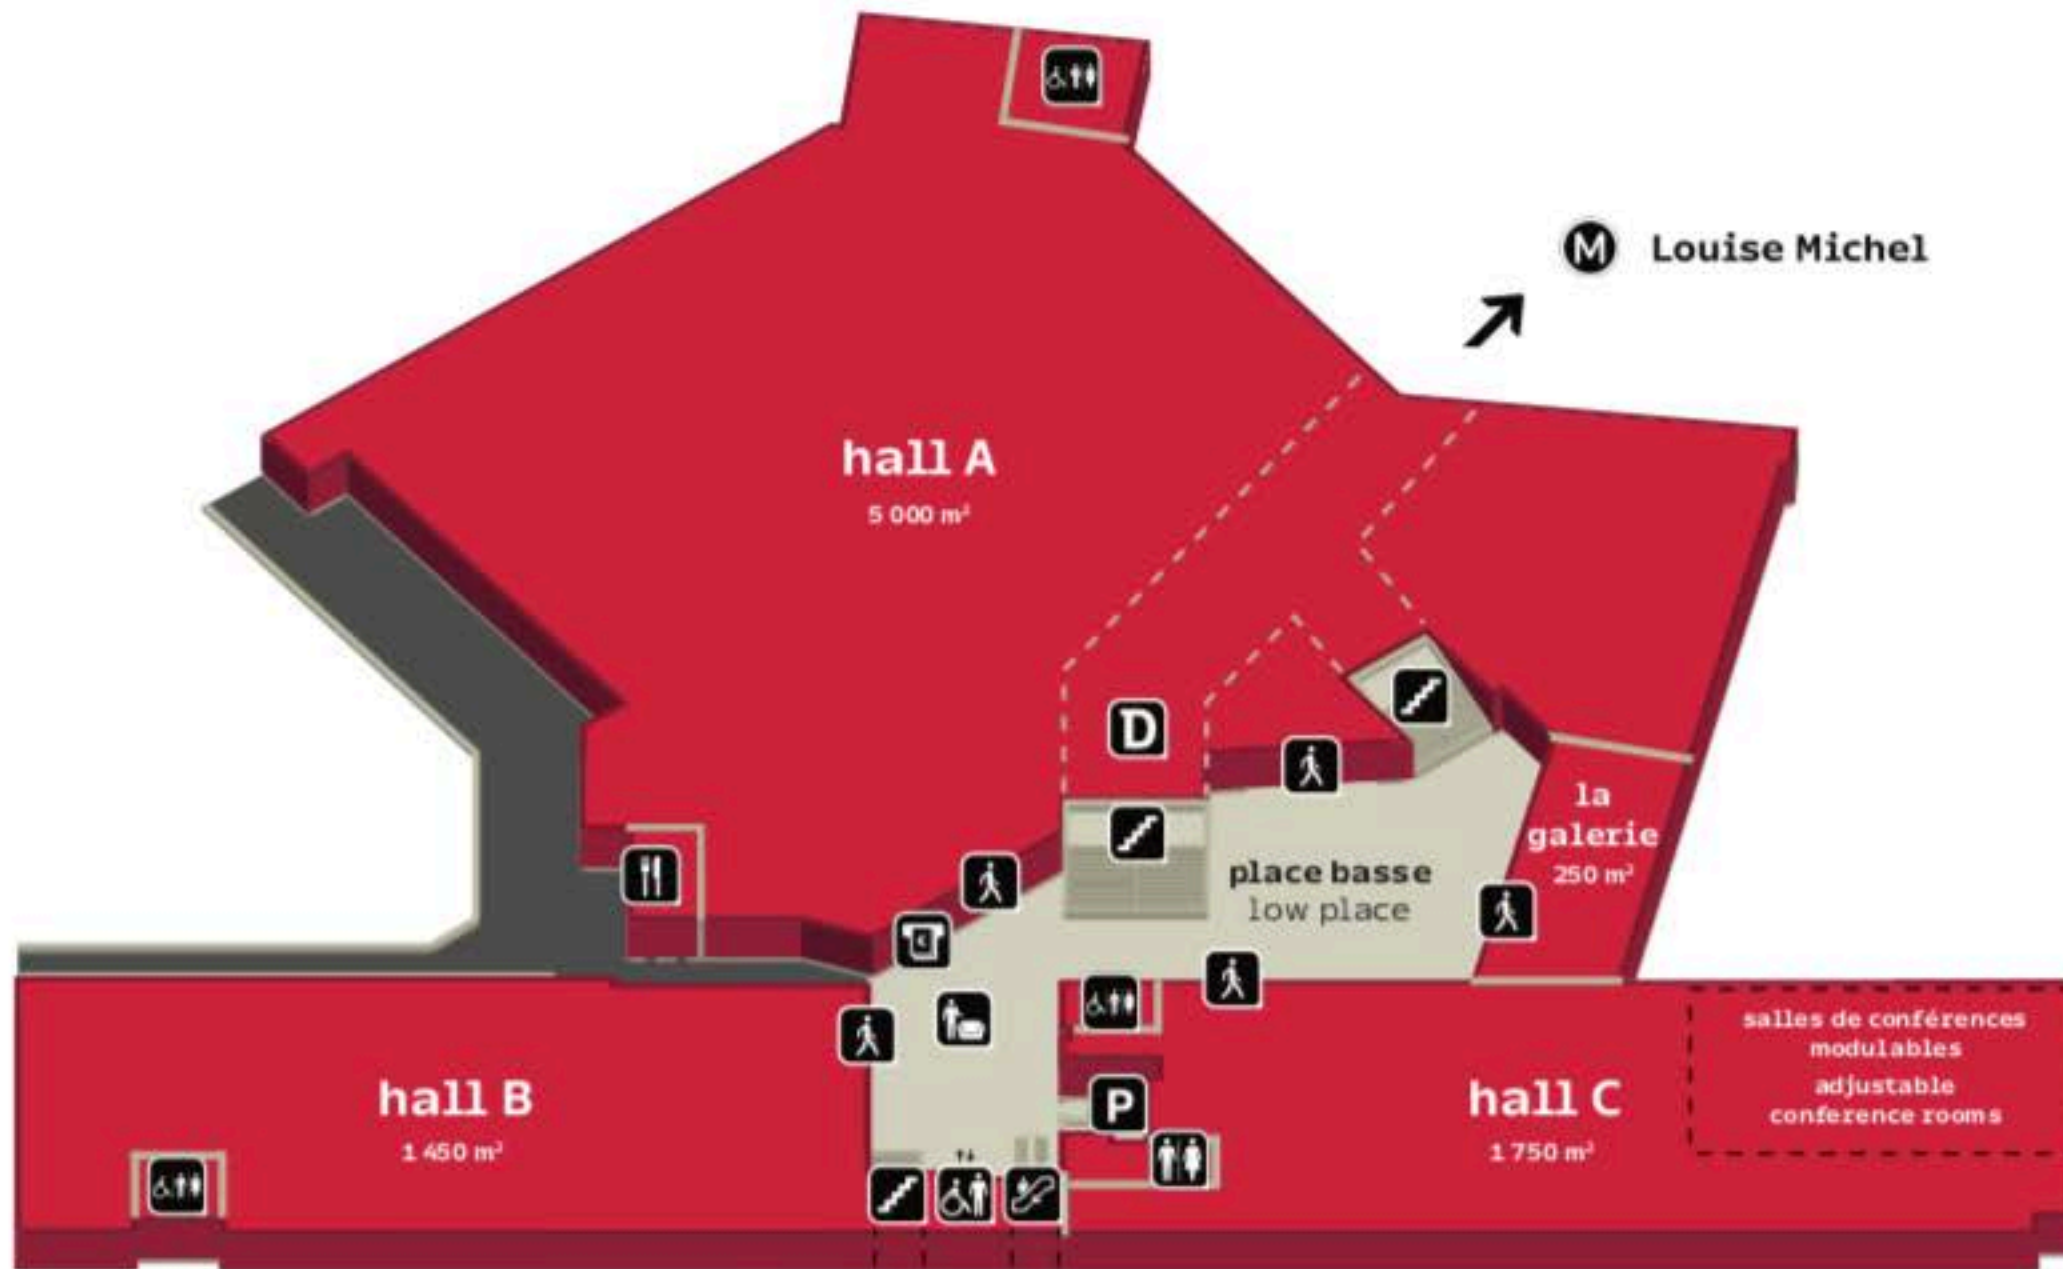

# ESPACE CHAMPERRET

un site  VIPARIS

entrée niveau rue Jean Oestreicher  
rue Jean Oestreicher level entrance

    
porte de Champerret

## services services

-  aire de repos  
rest area
-  restaurant  
restaurant
-  direction du site  
site management
-  toilettes  
toilets
-  accès au hall  
hall access
-  distributeur  
cash point
-  escalators  
escalators
-  escaliers  
stairs
-  accès  
access

## accès access

-  **BUS** 84, 92, 39, 163, 164, 165, PC1 et PC3  
station porte de Champerret
-  **M** Ligne 3  
stations porte de Champerret  
et Louise Michel
-  **RER** RER C - station Pereire-Levallois
-  **TAXI** station taxi porte de Champerret
-  **P** parking Vinci 1 450 places  
parking Vinci côté Levallois